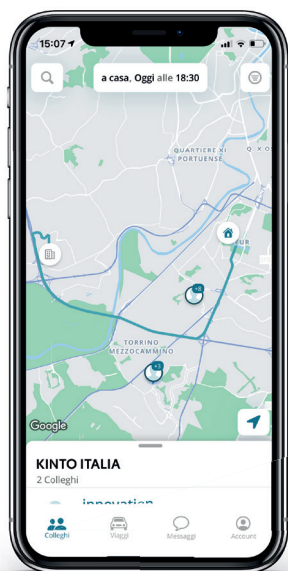

Perché scegliere KINTO Join?

1. 1 Tecnologia brevettata e unica sul mercato
2. 2 Certificazione dell'impatto ambientale
3. 3 Verifica della condivisione dei viaggi
4. 4 Integrabile con altri servizi di mobilità KINTO

Il team KINTO è a tua disposizione per fornirti informazioni aggiuntive e analizzare le potenzialità del carpooling nella tua azienda.