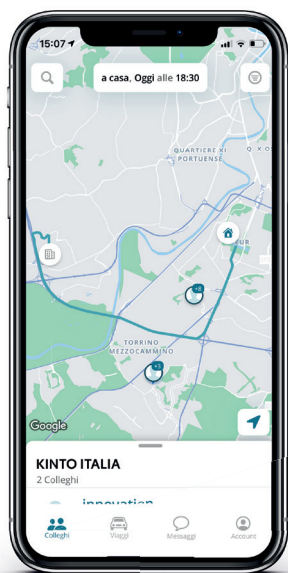

Perché scegliere KINTO Join?

1. 1 Tecnologia brevettata e unica sul mercato
2. 2 Certificazione dell'impatto ambientale
3. 3 Verifica della condivisione dei viaggi
4. 4 Integrabile con altri servizi di mobilità KINTO

Il team KINTO è a tua disposizione per fornirti informazioni aggiuntive e analizzare le potenzialità del carpooling nella tua azienda.