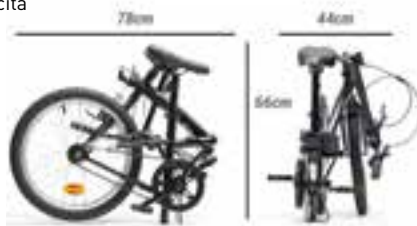

MOBILITÀ URBANA SOSTENIBILE

OXILANE BICI PIEGHEVOLE OXYLANE 100

CARATTERISTICHE TECNICHE

FACILITÀ DI TRASPORTO: Apri, viaggia, trasporta, metti via... bastano 30 secondi per chiuderla!

POLIVALENZA: Scegli l'efficacia grazie alle ruote 20" e alla semplicità della monovelocità.

COMPATTEZZA:

Chiusa: (Lu/Al/La) 78x66x41 cm.
Aperta: (L/h/l) 144x112x58 cm.

PESO: 13,3 kg.

GARANZIA A VITA: Garanzia a vita telaio, attacco manubrio (salvo cerniera), forcella rigida, manubrio.

Cod. 8500541 (Nero)

OXILANE BICI PIEGHEVOLE TILT 500

Stai cercando una bici leggera e performante, facile da portare su tutti i mezzi di trasporto? La TILT 500, con le sue 7 velocità, ti seguirà in tutte le tue uscite, in settimana e nei weekend!

CARATTERISTICHE TECNICHE

FACILITÀ DI TRASPORTO: Piega, viaggia, trasporta, metti via: 15 secondi per passare da pedone a ciclista!

POLIVALENZA: Parti alla conquista di nuovi spazi grazie alle 7 velocità!

COMPATTEZZA:

Chiusa L/A/l: 78 x 66 x 44 cm.
Aperta Lu/Al/La: 148 x 110 x 58 cm.

PESO: 12,9 Kg.

GARANZIA A VITA: Garanzia a vita su telaio, stem (eccetto cerniera), forcella rigida e manubrio.

Cod. 8500546 (Bianco)